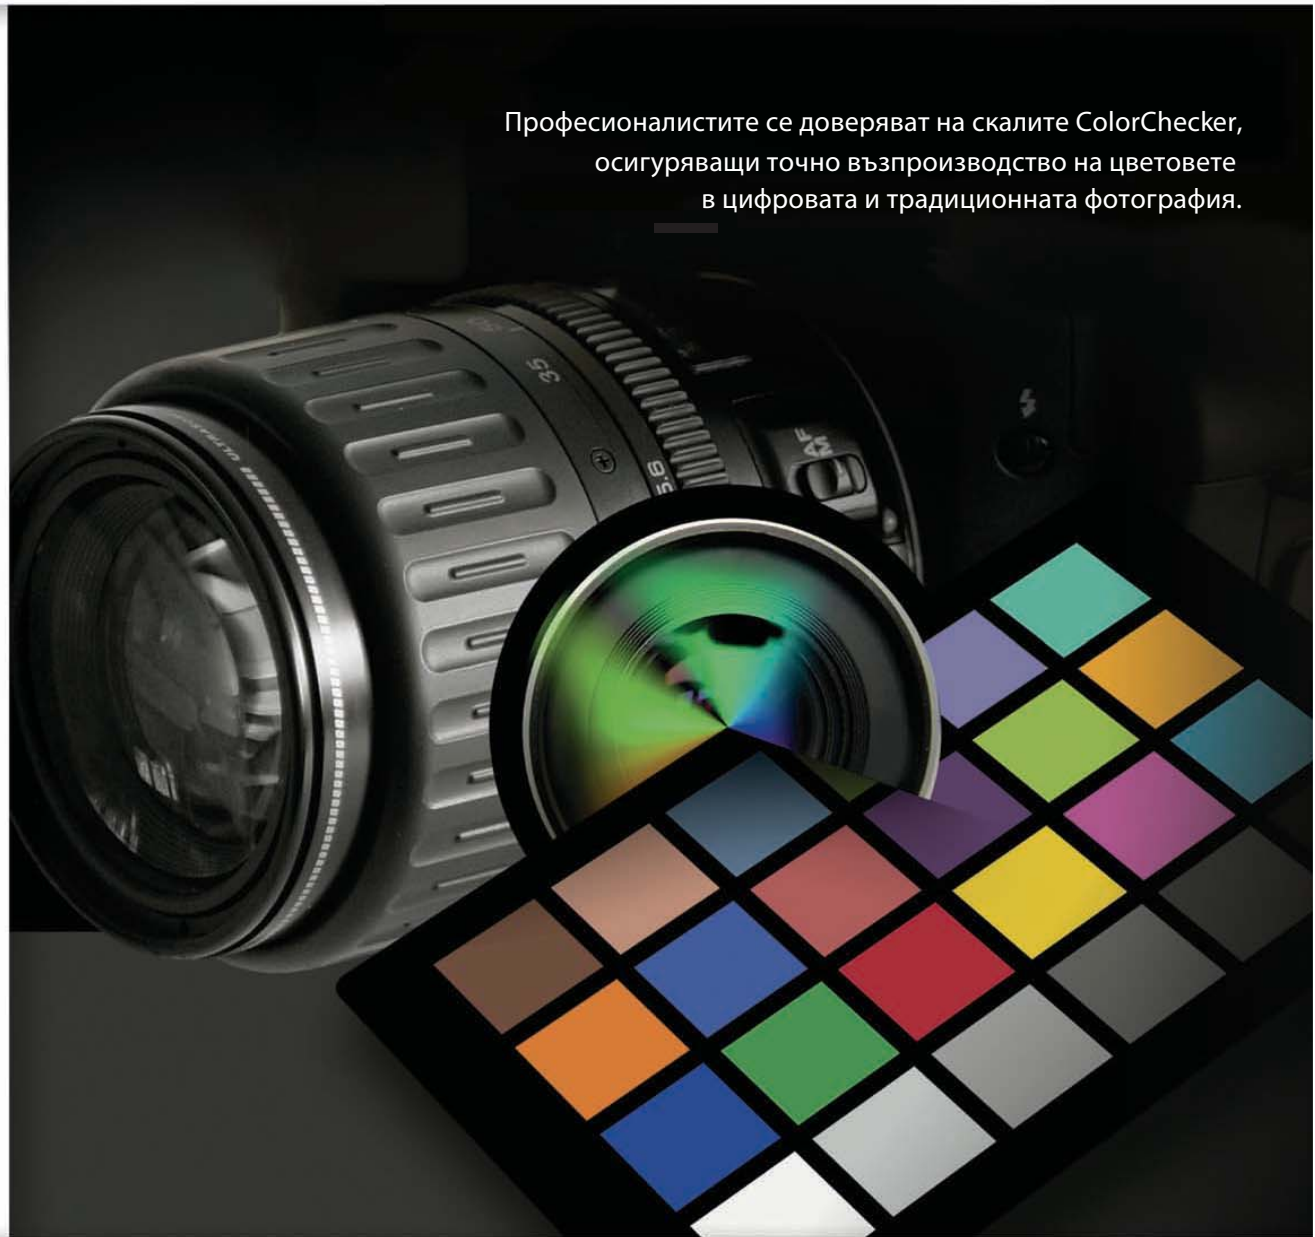

ColorChecker®

Фотографски скали за
калибрация и профилиране

Вашият първи кадър трябва да е ColorChecker!

Скалите ColorChecker са надеждни стандарти, които Ви позволяват да :

- Възпроизвеждате истинските цветове
- Да елиминирате корекциите на цвета, базирани на принципа "проба - грешка"
- Да аранжирате правилно осветлението в студиото
- Да настроите бързо и прецизно сивия баланс на камерата

Професионалистите се доверяват на скалите ColorChecker, осигуряващи точно възпроизводство на цветовете в цифровата и традиционната фотография.

Балансирайте цвета и оптимизирайте осветлението

Original ColorChecker Standard

24-цветна скала, която осигурява еталони за точно възпроизвеждане на реалните цветове във всяка среда и при всеки вид осветление. Цветните полета в скалата съответстват на цветовете на естествени обекти като небето, зеленината и човешката кожа и отразяват светлината по същия естествен начин.

3-Step Gray Scale

Тристепенна сива скала, предназначена за настройка на сивия баланс в изображенията и за балансиране на осветлението в студиото. Състои се от бяло поле, 18%-но сиво поле и черно поле, с помощта на които коригирането на цветовете става лесно и бързо.